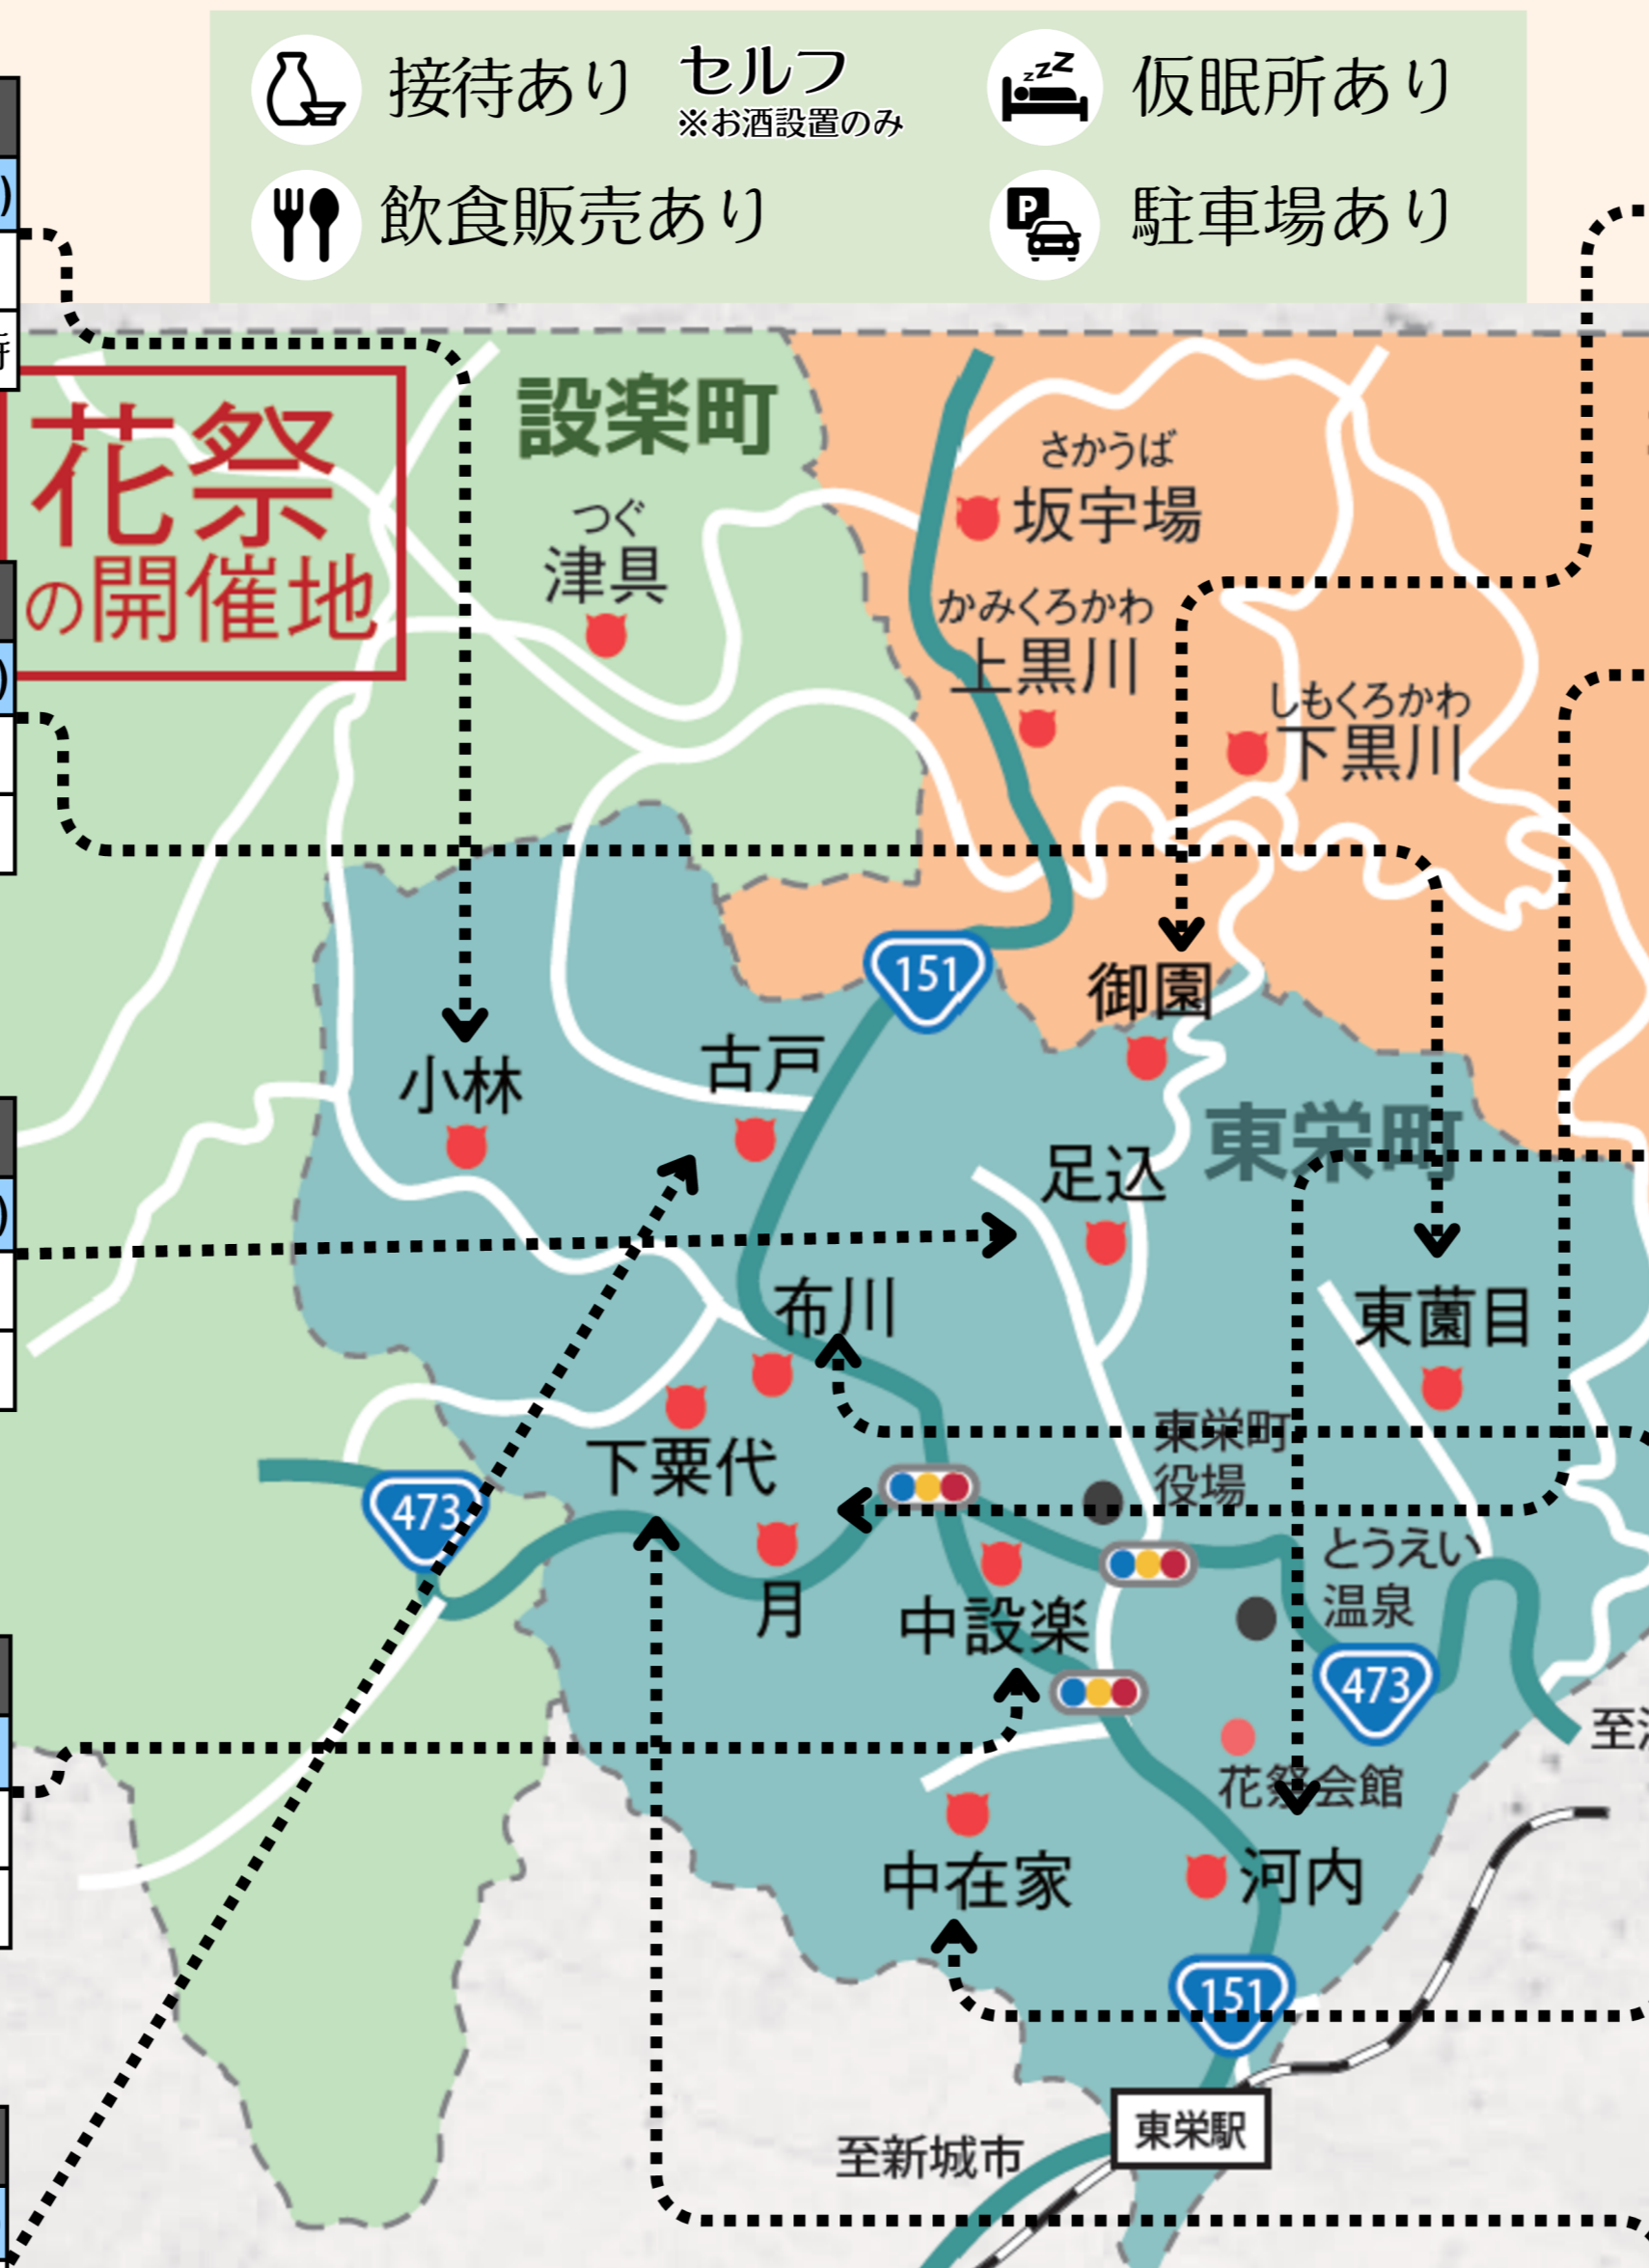

河内地区		開催日程			
会場：河内長峯神社境内		開始(神事)	舞はじめ	舞終わり	終了(神事)
		11月30日(土)		12月1日(日)	
		午後6時	午後7時	午前9時	

布川地区		開催日程			
		休止中			

中在家地区		開催日程			
会場：老人憩いの家明寿荘		開始(神事)	舞はじめ	舞終わり	終了(神事)
		12月8日(日)		12月8日(日)	
		午前8時	午前9時	午後11時	

下栗代地区		開催日程			
会場：下栗代生活改善センター		開始(神事)	舞はじめ	舞終わり	終了(神事)
		1月11日(土)		1月12日(日)	
		午前10時	午後6時	午後3時	午後4時

※R6年より夜通し⇒日中開催に変更 ※予定

花祭の開催地

※舞の開始時間等は目安です。
 ※時間は変更になる場合があります。

小林地区		開催日程			
会場：諏訪神社境内		開始(神事)	舞はじめ	舞終わり	終了(神事)
		11月9日(土)		11月9日(土)	
		午前8時	午前10時	午後10時	午後12時

※会場付近に路側帯あり

東園目地区		開催日程			
会場：老人憩いの家東園目荘		開始(神事)	舞はじめ	舞終わり	終了(神事)
		11月16日(土)		11月17日(日)	
		午後1時	午後4時	午前6時	

※R5年度より開催時間を夜通しへ変更

足込地区		開催日程			
会場：足込集会場		開始(神事)	舞はじめ	舞終わり	終了(神事)
		11月23日(土)		11月24日(日)	
		午前8時	午後2時	午前6時	午前8時

※R5年より舞はじめ1日目午後2時〜に変更

中設楽地区		開催日程			
会場：中設楽生活改善センター前		開始(神事)	舞はじめ	舞終わり	終了
		11月30日(土)		12月1日(日)	
		午後1時	午後8時	午後3時	

古戸地区		開催日程			
会場：古戸会館		開始(神事)	舞はじめ	舞終わり	終了(神事)
		1月2日(木)		1月3日(金)	
		午前10時	午後6時	午後3時	午後4時